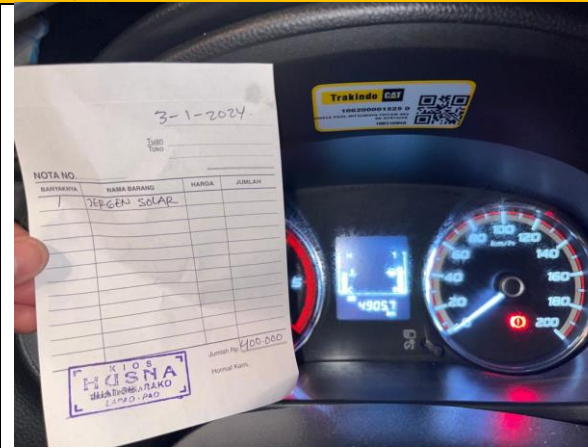

DT8742CE (KM :45392) 2/1/2024

DT8742CE (KM: 49057) 3/1/2024

DT8742CE (KM : 50885) 7/1/2024