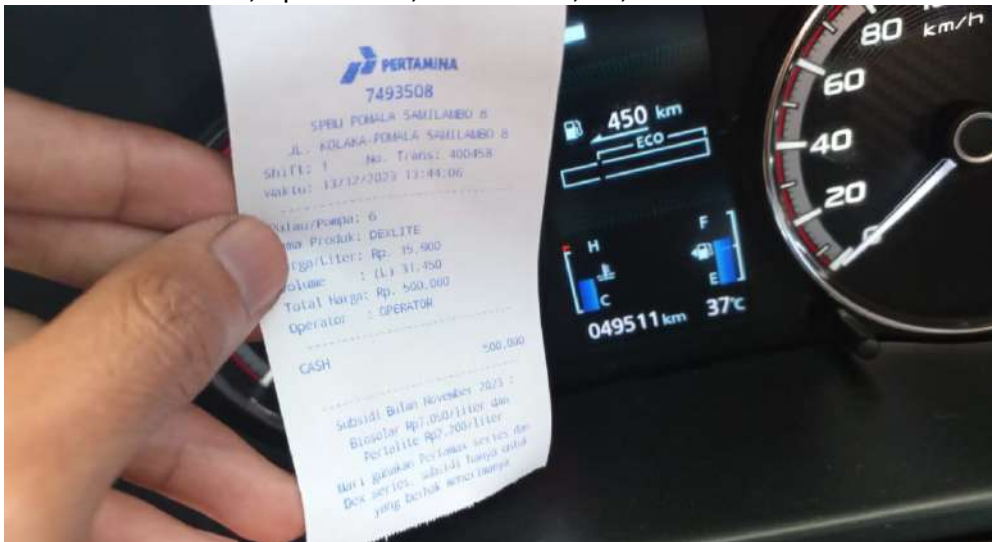

Dokumentasi Refill Fuel DT8454EE, Periode Desember 2023

29 November 2023, Rp 500.000, Km : 48738, 28.9L

08 Desember 2023, Rp 400.000, Km : 49009, 25.15 L

11 Desember 2023, Rp 500.000, Km : 49200, 31,4 L

13 Desember 2023, Rp 500.000, Km : 49511, 31,4 L

18 Desember 2023, Rp 750.000, Km : 49794, 47,18 L

20 Desember 2023, Rp 500.000, Km : 49794, 31,4 L

21 Desember 2023, Rp 300.000, Km : 50550, 18,6 L