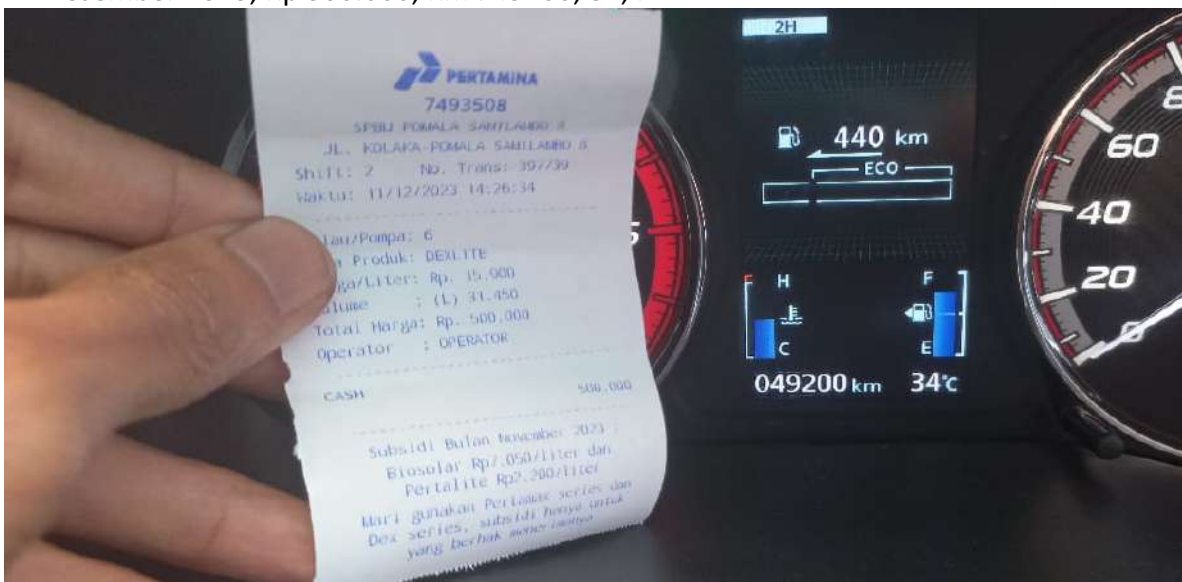

Dokumentasi Refill Fuel DT8454EE, Periode Desember 2023

29 November 2023, Rp 500.000, Km : 48738, 28.9L

08 Desember 2023, Rp 400.000, Km : 49009, 25.15 L

11 Desember 2023, Rp 500.000, Km : 49200, 31,4 L

13 Desember 2023, Rp 500.000, Km : 49511, 31,4 L

18 Desember 2023, Rp 750.000, Km : 49794, 47,18 L

20 Desember 2023, Rp 500.000, Km : 49794, 31,4 L

21 Desember 2023, Rp 300.000, Km : 50550, 18,6 L