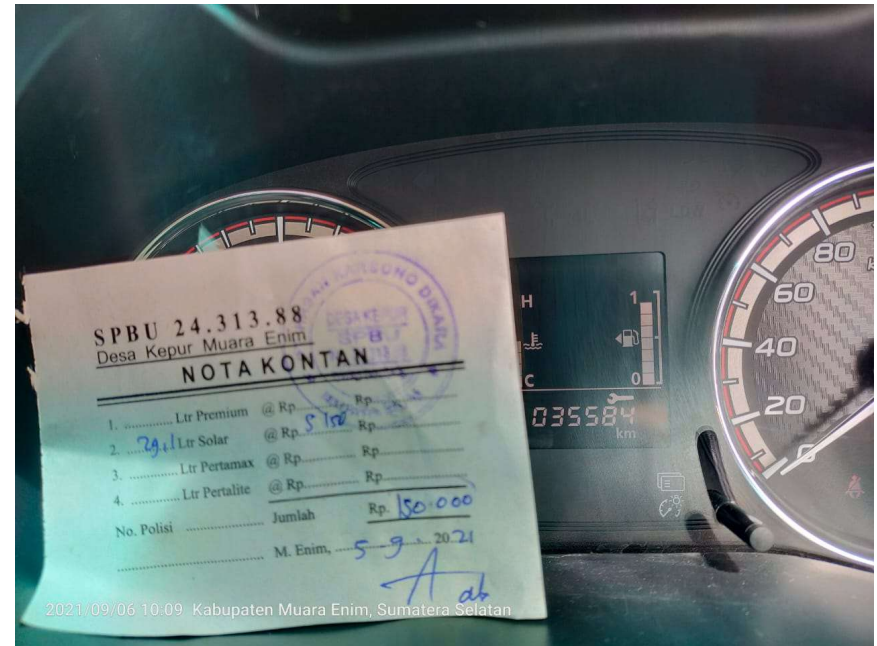

Odo: 35394    Liter: 29.1    Amount: Rp 150,000    Fuel: B30

Odo: 35584    Liter: 29.1    Amount: Rp 150,000    Fuel: B30

Odo: 35988    Liter: 29.1    Amount: Rp 150,000    Fuel: B30