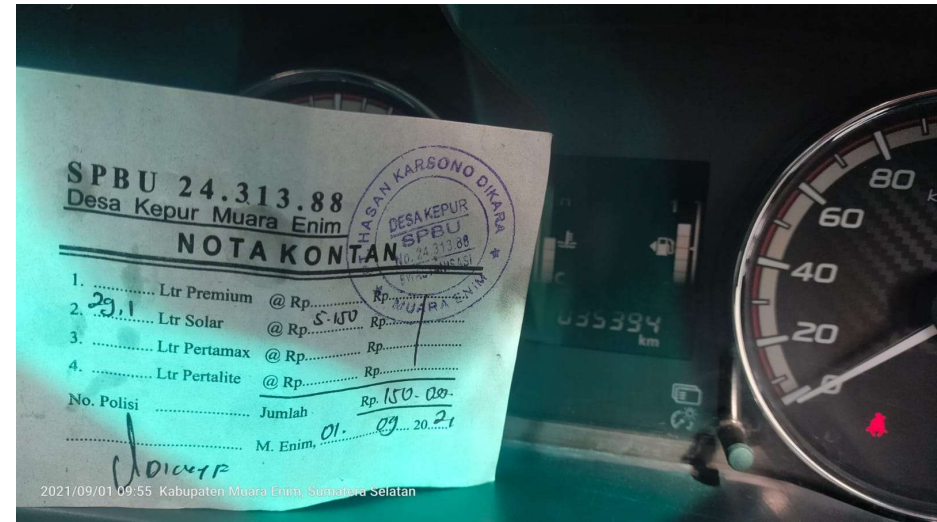

Odo: 35394    Liter: 29.1    Amount: Rp 150,000    Fuel: B30

Odo: 35584    Liter: 29.1    Amount: Rp 150,000    Fuel: B30

Odo: 35988    Liter: 29.1    Amount: Rp 150,000    Fuel: B30