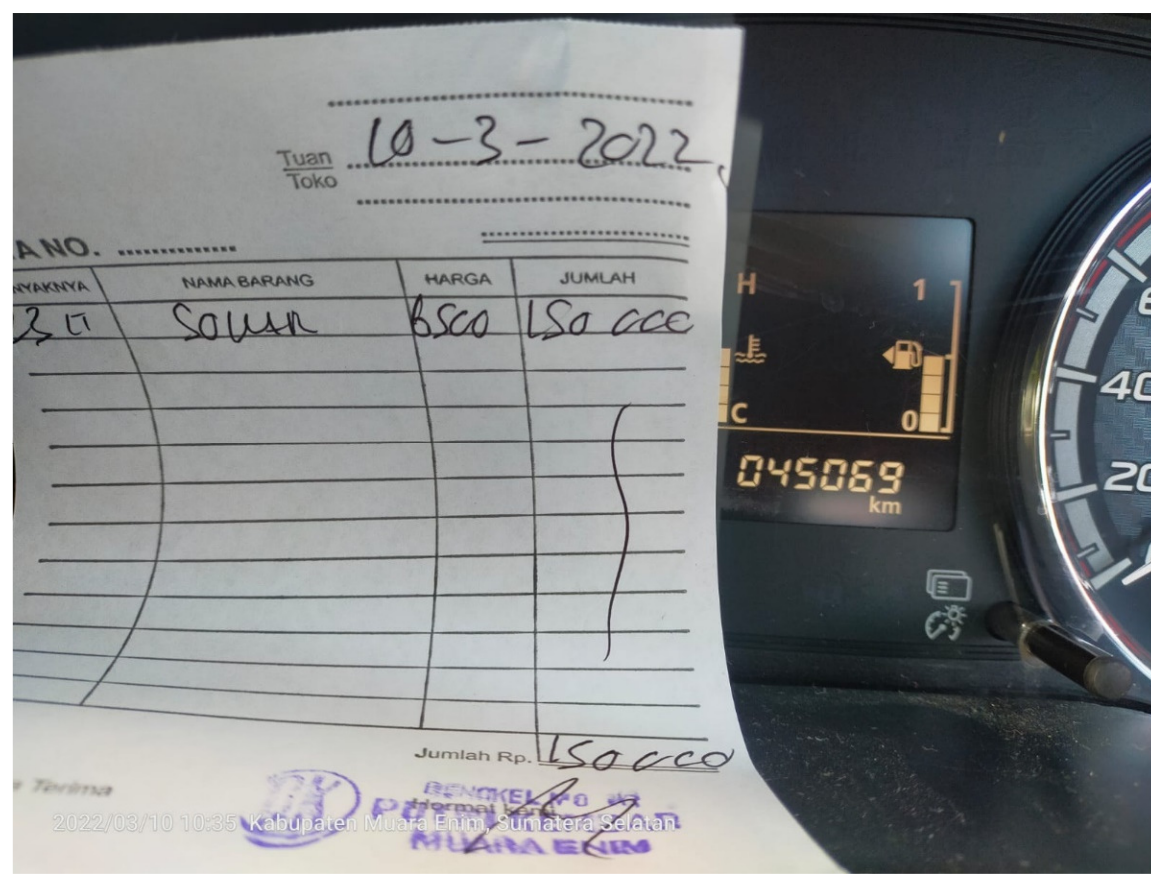

Odo: 44921

Liter Volume : 18.8

Price Amount : IDR 250,000

Fuel Type: Dexlite

Odo: 45069

Liter Volume : 23

Price Amount : IDR 150,000

Fuel Type: B30

Odo: 45305

Liter Volume : 48.5

Price Amount : IDR 250,000

Fuel Type: B30